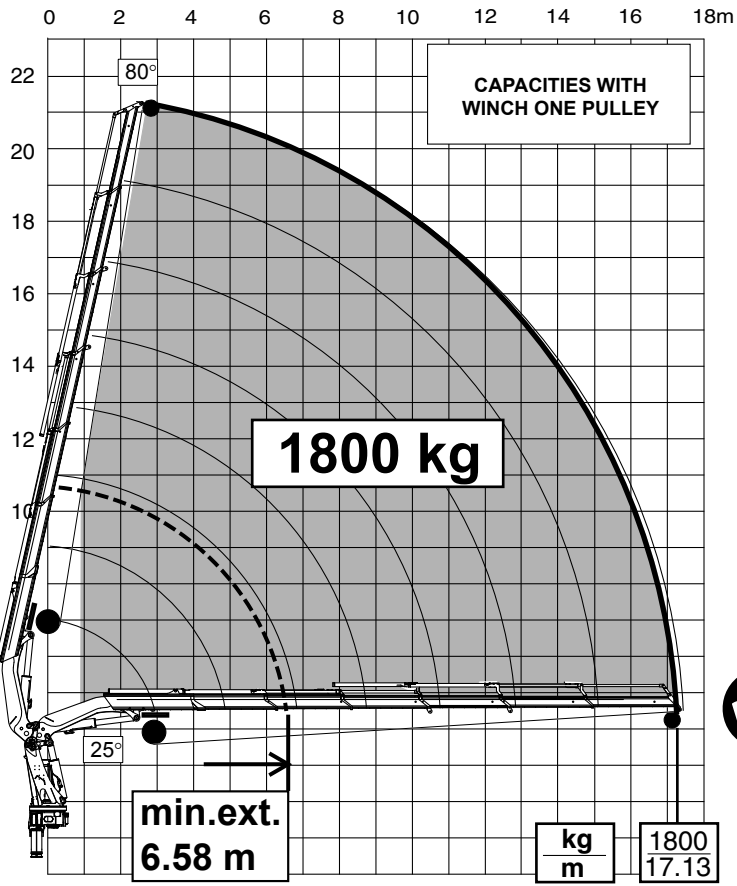

685/6S
PERFORMANCE 100%

W1900
cod. AD4R022_1